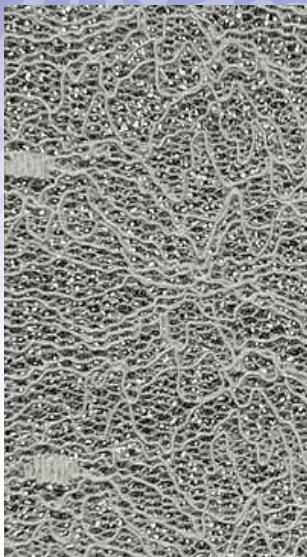

**PERSA**

Espesor: 1.0 +/- 0.05 mm  
Ancho: 1.37 m

PLATINA

**ENCAJE GRECA**

Espesor: 1.2 +/- 0.05 mm  
Ancho: 1.37 m

PLATA

**CARVELA**

Espesor: 0.8 +/- 0.05 mm  
Ancho: 1.37 m

PINK

**PONY**

Espesor: 0.6 +/- 0.05 mm  
Ancho: 1.37 m

PASTEL

ORO ROSADO

LATTE

PURPLE

PLATA