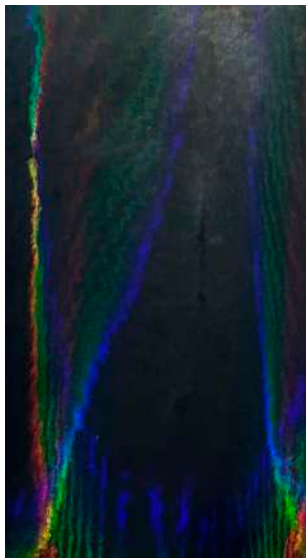

PLATA

**KELLY**

Espesor: **0.8 +/- 0.05 mm**  
Ancho: **1.37 m**

FREESIA

**RAINBOW**

Espesor: **0.8 +/- 0.05 mm**  
Ancho: **1.37 m**

NEGRO

LAVANDA