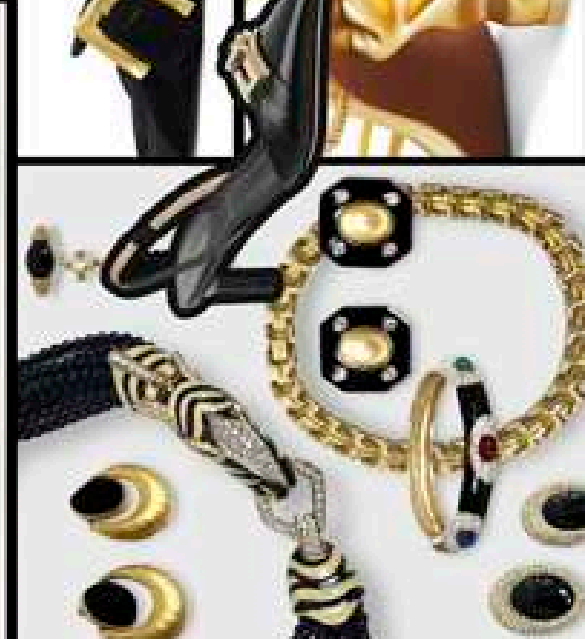

# Z

ZEN	50
-----	----

WORLD  
LEADER  
IN  
MENS  
WEAR

ECO  
*Attemporal*

COLOR TRENDS  
THE FASHION SUPPLIER

Contraste de negro y dorado en accesorios

DECOR  
ATEMPORAL

Maxi y micro  
hebillas