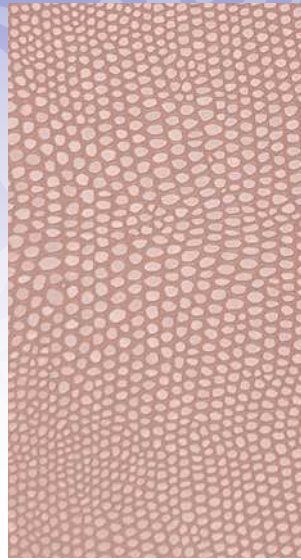

COBALTO

PLATA

**LIQUID**

Espesor: **0.9 +/- 0.05 mm**  
Ancho: **1.37 m**

LATTE

NEGRO

**REX**

Espesor: **0.9 +/- 0.05 mm**  
Ancho: **1.37 m**

FRAPPÉ

LATTE

NEGRO

**IVORY**

Espesor: **0.8 +/- 0.05 mm**  
Ancho: **1.37 m**

NUDE

LATTE

CLAY