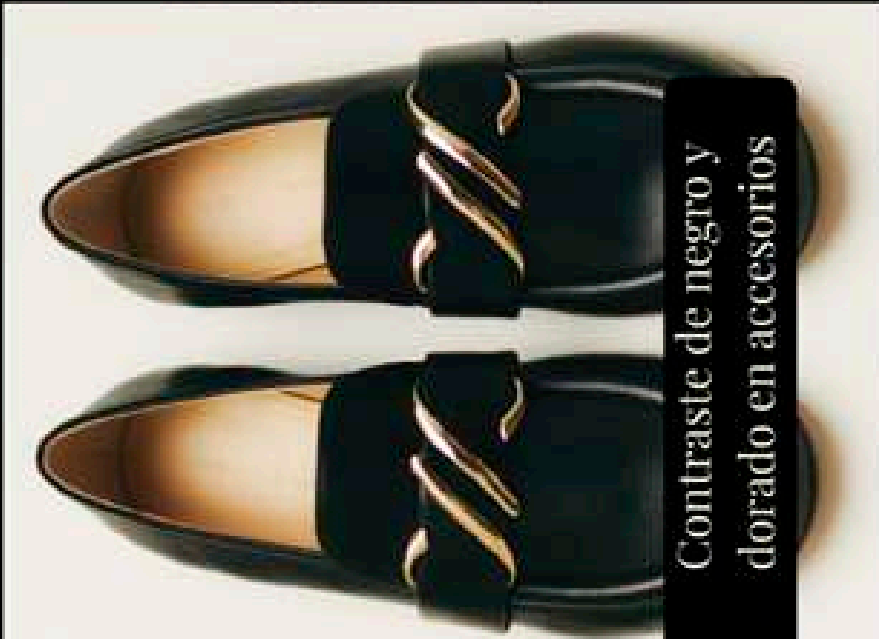

# Z

ZEN	50
-----	----

WORLD  
LEADER  
IN  
MENS  
WEAR

ECO  
*Attemporal*

COLOR TRENDS  
THE FASHION SUPPLIER

Contraste de negro y dorado en accesorios

DECOR  
ATEMPORAL

Maxi y micro  
hebillas